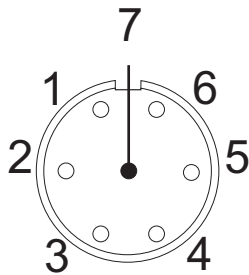

SERIE NRO C100 / C200

T3475 005
Amphenol lado interno conector
para cable

FECHA:

REALIZADO POR:

APROBADO POR:

REVISIÓN: 00

FIRMA:

FIRMA: