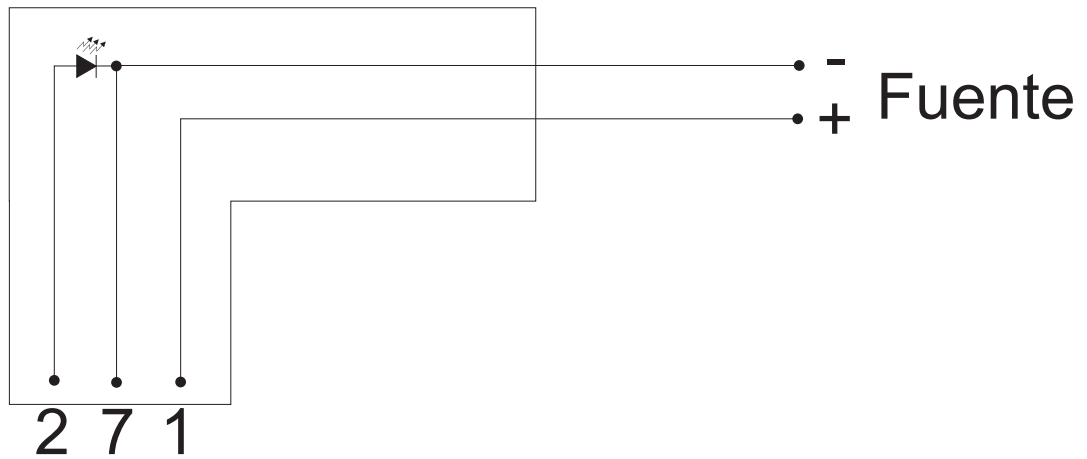

SERIE NRO C100 / C200

T3475 005
Amphenol lado interno conector
para cable

FECHA:

REALIZADO POR:

APROBADO POR:

REVISIÓN: 00

FIRMA:

FIRMA: